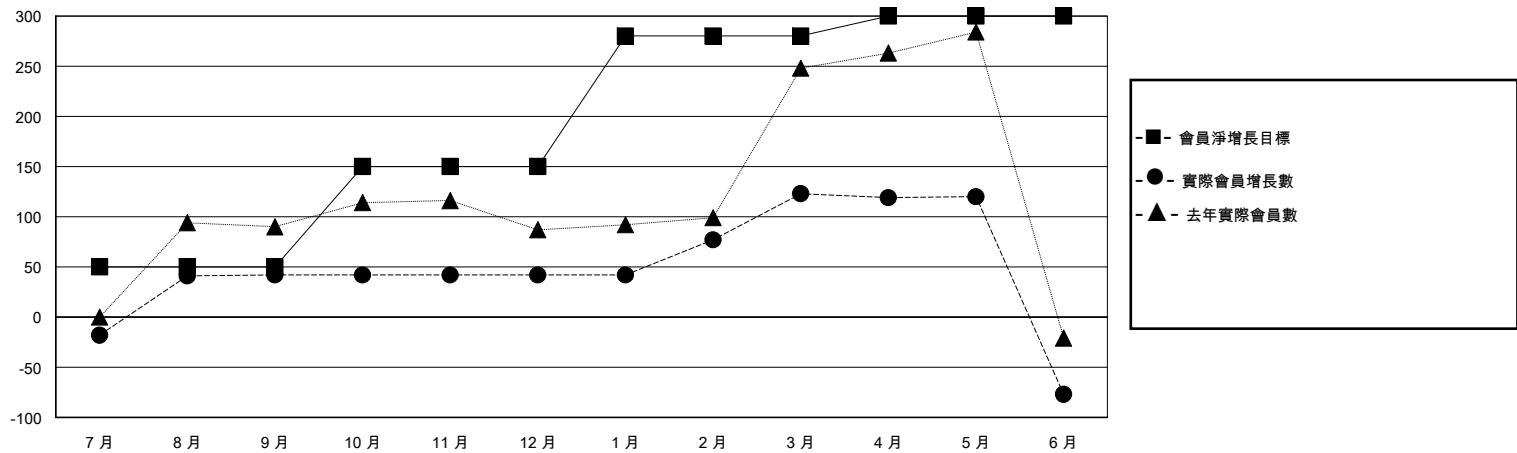

# MONTHLY MEMBERSHIP PROGRESS REPORT

District 300B1

Results as of: 6/30/2020

GMT:

地點 REP OF CHINA

GMT憲章區

分會			
成果 2019-2020			
季	新分會目標	新會	會員流失的分會
7月/8月/9月	1	0	0
10月/11月/12月	0	0	0
1月/2月/3月	0	0	0
4月/5月/6月	0	0	0

位會員@每位須繳			
成果 2019-2020			
季	會員淨增長目標	實際會員增長數	實際退會會員 (包括轉會)
7月/8月/9月	50	75	18
10月/11月/12月	100	24	21
1月/2月/3月	130	85	0
4月/5月/6月	20	2	202

目標與實際新會累積

目標和實際會員累積

已取消的分會: 0

42 CLUBS OF 68 增添1位或以上的新會員

性別分佈

男 1,978 (77.75%)  
女 566 (22.25%)