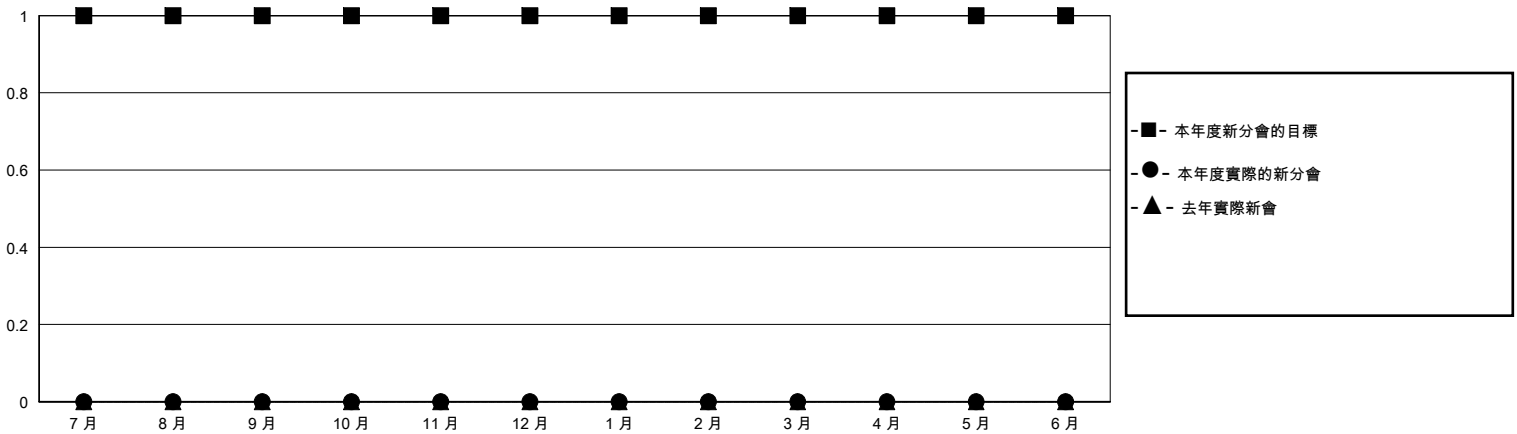

# MONTHLY MEMBERSHIP PROGRESS REPORT

District 300B1

Results as of: 6/30/2020

GMT:

地點 REP OF CHINA

GMT憲章區

分會			
成果 2019-2020			
季	新分會目標	新會	會員流失的分會
7月/8月/9月	1	0	0
10月/11月/12月	0	0	0
1月/2月/3月	0	0	0
4月/5月/6月	0	0	0

位會員@每位須繳			
成果 2019-2020			
季	會員淨增長目標	實際會員增長數	實際退會會員 (包括轉會)
7月/8月/9月	50	75	18
10月/11月/12月	100	24	21
1月/2月/3月	130	85	0
4月/5月/6月	20	2	202

目標與實際新會累積

目標和實際會員累積

已取消的分會: 0

42 CLUBS OF 68 增添1位或以上的新會員

性別分佈

男 1,978 (77.75%)  
女 566 (22.25%)